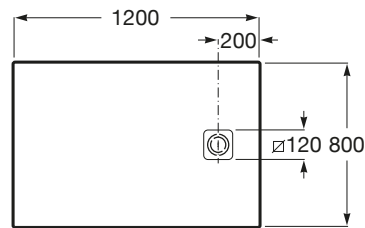

TERRAN

Plato de ducha extraplano de STONEX®

MEDIDAS

Longitud	1200 mm
Anchura	800 mm
Altura	29 mm

COLORES Y ACABADOS

PVPR (IVA INCLUIDO)

439,23 €

DIBUJOS TÉCNICOS

CARACTERÍSTICAS

Superficie antideslizante con textura grava. Extraplano. Incluye desagüe de gran caudal y rejilla Twist en el mismo acabado de color.

Altura fija (mm): 29

Ancho máximo de corte (mm): 800

Ancho mínimo de corte (mm): 700

Cortable

Desagüe incluido

Diámetro del desagüe (mm): 106

Forma: Rectangular

Largo máximo de corte (mm): 1200

Largo mínimo de corte (mm): 1000

Material: STONEX®

Profundidad: Extraplano (menos de 45 mm)