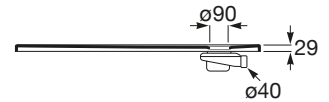

TERRAN

Plato de ducha extraplano de STONEX®

MEDIDAS

Longitud	1200 mm
Anchura	800 mm
Altura	29 mm

COLORES Y ACABADOS

PVPR (IVA INCLUIDO)

439,23 €

DIBUJOS TÉCNICOS

CARACTERÍSTICAS

Superficie antideslizante con textura grava. Extraplano. Incluye desagüe de gran caudal y rejilla Twist en el mismo acabado de color.

Altura fija (mm): 29

Ancho máximo de corte (mm): 800

Ancho mínimo de corte (mm): 700

Cortable

Desagüe incluido

Diámetro del desagüe (mm): 106

Forma: Rectangular

Largo máximo de corte (mm): 1200

Largo mínimo de corte (mm): 1000

Material: STONEX®

Profundidad: Extraplano (menos de 45 mm)